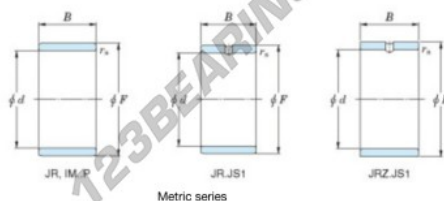

## Anelli interni JR9X12X16-JTEKT - JR9X12X16-JTEKT

<https://www.123cuscinetti.it/cuscinetti-supporti/cuscinetti-rullini/anelli-interni/jr9x12x16-jtekt>

Boundary dimensions

Bearing No.	Boundary dimensions(mm)			
	d	F	B	rs
JR9x12x16	9	12	16	0,3

### CARATTERISTICHE DEL PRODOTTO

Marchio	JTEKT
N° Ean13	3616060796806
Diametro interno	9 mm
Diametro esterno	12 mm
Spessore	16 mm
Tipo	JR
Imballaggio	1

[contatto@123cuscinetti.it](mailto:contatto@123cuscinetti.it)