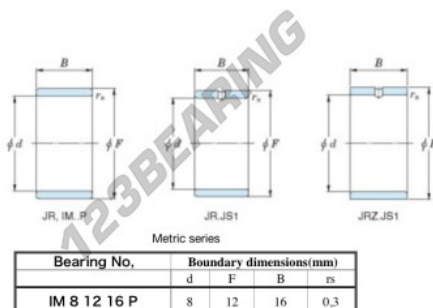

## Anelli interni JR9X12X12-JTEKT - JR9X12X12-JTEKT

<https://www.123cuscinetti.it/cuscinetti-supporti/cuscinetti-rullini/anelli-interni/jr9x12x12-jtekt>

Boundary dimensions

### CARATTERISTICHE DEL PRODOTTO

Marchio	JTEKT
N° Ean13	3616060796790
Diametro interno	9 mm
Diametro interno	0.354" inch
Diametro esterno	12 mm
Diametro esterno	0.472" inch
Spessore	12 mm
Spessore	0.472" inch
Tipo	JR
Imballaggio	1