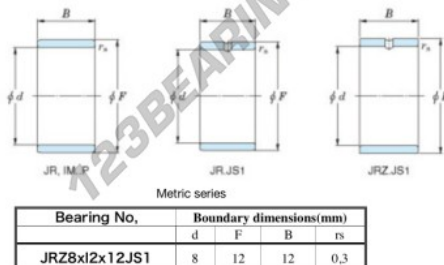

Anelli interni JRZ8X12X12JS1-JTEKT - JRZ8X12X12JS1-JTEKT

<https://www.123cuscinetti.it/cuscinetti-supporti/cuscinetti-rullini/anelli-interni/jrz8x12x12js1-jtekt>

Boundary dimensions

CARATTERISTICHE DEL PRODOTTO

Marchio	JTEKT
N° Ean13	3616060796752
Diametro interno	8 mm
Diametro esterno	12 mm
Spessore	12 mm
Tipo	JR...JS1
Imballaggio	1

contatto@123cuscinetti.it

+33 3 59 36 04 90

CRT4 de Lesquin 60 Rue Du Haut De Sainghin 59273 Fretin FRANCE