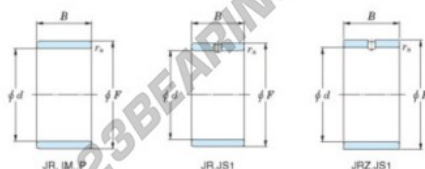

## Anelli interni JR8X12X10-JTEKT - JR8X12X10-JTEKT

<https://www.123cuscinetti.it/cuscinetti-supporti/cuscinetti-rullini/anelli-interni/jr8x12x10-jtekt>

Boundary dimensions

Metric series

Bearing No.	Boundary dimensions(mm)			
	d	F	B	rs
JR8x12x10	8	12	10	0,3

## CARATTERISTICHE DEL PRODOTTO

Marchio	JTEKT
N° Ean13	3616060796721
Diametro interno	8 mm
Diametro esterno	12 mm
Spessore	10 mm
Tipo	JR
Imballaggio	1

[contatto@123cuscinetti.it](mailto:contatto@123cuscinetti.it)