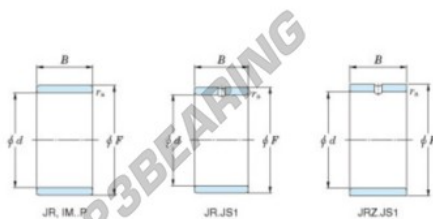

Anelli interni JR7X10X16-JTEKT - JR7X10X16-JTEKT

<https://www.123cuscinetti.it/cuscinetti-supporti/cuscinetti-rullini/anelli-interni/jr7x10x16-jtekt>

Boundary dimensions

Bearing No.	Boundary dimensions(mm)			
	d	F	B	rs
JR7x10x16	7	10	16	0,3

CARATTERISTICHE DEL PRODOTTO

Marchio	JTEKT
N° Ean13	3616060796714
Diametro interno	7 mm
Diametro esterno	10 mm
Spessore	16 mm
Tipo	JR
Imballaggio	1

contatto@123cuscinetti.it

+33 3 59 36 04 90

CRT4 de Lesquin 60 Rue Du Haut De Sainghin 59273 Fretin FRANCE