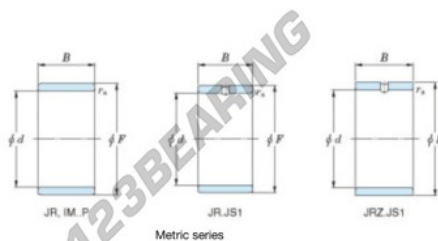

Anelli interni JR6X10X10JS1-JTEKT - JR6X10X10JS1-JTEKT

<https://www.123cuscinetti.it/cuscinetti-supporti/cuscinetti-rullini/anelli-interni/jr6x10x10js1-jtekt>

Boundary dimensions

Metric series

Bearing No.	Boundary dimensions(mm)			
	d	F	B	rs
JR6x10x10	6	10	10	0,3

CARATTERISTICHE DEL PRODOTTO

Marchio	JTEKT
N° Ean13	3616060796660
Diametro interno	6 mm
Diametro esterno	10 mm
Spessore	10 mm
Tipo	JR
Imballaggio	1

contatto@123cuscinetti.it

+33 3 59 36 04 90

CRT4 de Lesquin 60 Rue Du Haut De Sainghin 59273 Fretin FRANCE