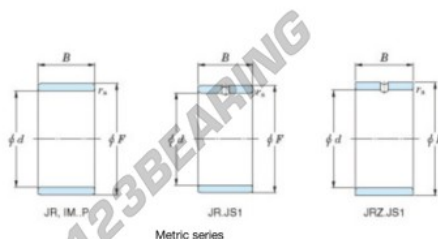

Anelli interni JR6X10X10-JTEKT - JR6X10X10-JTEKT

<https://www.123cuscinetti.it/cuscinetti-supporti/cuscinetti-rullini/anelli-interni/jr6x10x10-jtekt>

Boundary dimensions

Metric series

Bearing No.	Boundary dimensions(mm)			
	d	F	B	rs
JR6x10x10	6	10	10	0,3

CARATTERISTICHE DEL PRODOTTO

Marchio	JTEKT
N° Ean13	3616060796653
Diametro interno	6 mm
Diametro esterno	10 mm
Spessore	10 mm
Tipo	JR
Imballaggio	1

contatto@123cuscinetti.it

+33 3 59 36 04 90

CRT4 de Lesquin 60 Rue Du Haut De Sainghin 59273 Fretin FRANCE