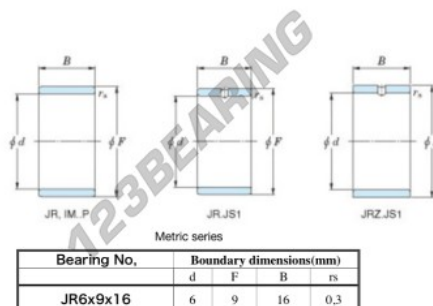

Anelli interni JR6X9X16-JTEKT - JR6X9X16-JTEKT

<https://www.123cuscinetti.it/cuscinetti-supporti/cuscinetti-rullini/anelli-interni/jr6x9x16-jtekt>

Boundary dimensions

CARATTERISTICHE DEL PRODOTTO

Marchio	JTEKT
N° Ean13	3616060796646
Diametro interno	6 mm
Diametro esterno	9 mm
Spessore	16 mm
Tipo	JR
Imballaggio	1