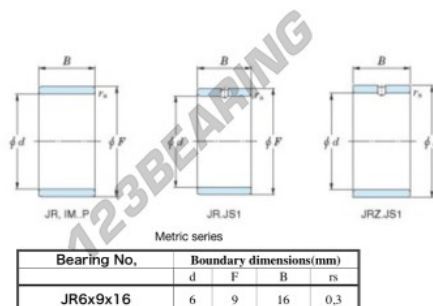

Anelli interni JR6X9X16-JTEKT - JR6X9X16-JTEKT

<https://www.123cuscinetti.it/cuscinetti-supporti/cuscinetti-rullini/anelli-interni/jr6x9x16-jtekt>

Boundary dimensions

CARATTERISTICHE DEL PRODOTTO

Marchio	JTEKT
N° Ean13	3616060796646
Diametro interno	6 mm
Diametro interno	0.236" inch
Diametro esterno	9 mm
Diametro esterno	0.354" inch
Spessore	16 mm
Spessore	0.63" inch
Tipo	JR
Imballaggio	1