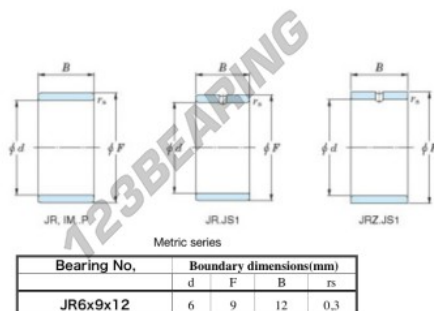

Anelli interni JR6X9X12-JTEKT - JR6X9X12-JTEKT

<https://www.123cuscinetti.it/cuscinetti-supporti/cuscinetti-rullini/anelli-interni/jr6x9x12-jtekt>

Boundary dimensions

CARATTERISTICHE DEL PRODOTTO

Marchio	JTEKT
N° Ean13	3616060796639
Diametro interno	6 mm
Diametro esterno	9 mm
Spessore	12 mm
Tipo	JR
Imballaggio	1