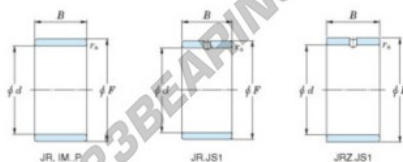

## Anelli interni JR6X9X8JS1-JTEKT - JR6X9X8JS1-JTEKT

<https://www.123cuscinetti.it/cuscinetti-supporti/cuscinetti-rullini/anelli-interni/jr6x9x8js1-jtekt>

Boundary dimensions

Bearing No.	Boundary dimensions(mm)			
	d	F	B	rs
JR6x9x8JS1	6	9	8	0,3

### CARATTERISTICHE DEL PRODOTTO

Marchio	JTEKT
N° Ean13	3616060796622
Diametro interno	6 mm
Diametro esterno	9 mm
Spessore	8 mm
Tipo	JR...JS1
Imballaggio	1

[contatto@123cuscinetti.it](mailto:contatto@123cuscinetti.it)