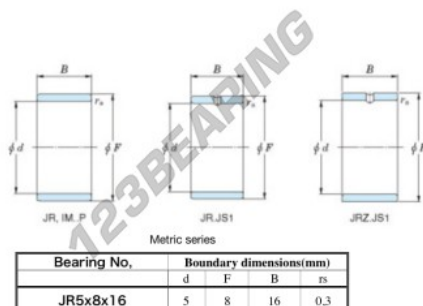

Anelli interni JR5X8X16-JTEKT - JR5X8X16-JTEKT

<https://www.123cuscinetti.it/cuscinetti-supporti/cuscinetti-rullini/anelli-interni/jr5x8x16-jtekt>

Boundary dimensions

CARATTERISTICHE DEL PRODOTTO

Marchio	JTEKT
N° Ean13	3616060796615
Diametro interno	5 mm
Diametro esterno	8 mm
Spessore	16 mm
Tipo	JR
Imballaggio	1