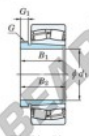

Cuscinetti orientabili a rulli 23192RK-AHX3192-JTEKT - 23192RK-AHX3192-JTEKT

<https://www.123cuscinetti.it/cuscinetti-supporti/cuscinetti-rulli/orientabili/23192rk-ahx3192-jtekt>

Boundary dimensions

CARATTERISTICHE DEL PRODOTTO

Marchio	JTEKT
N° Ean13	3616060796431
Diametro interno	440 mm
Diametro esterno	760 mm
Spessore	240 mm
Velocità limite	310 rpm
Carico dinamico	6510 kN
Carico statico	10800 kN
Imballaggio	1

contatto@123cuscinetti.it

+33 3 59 36 04 90

CRT4 de Lesquin 60 Rue Du Haut De Sainghin 59273 Fretin FRANCE