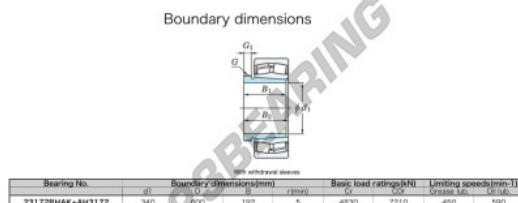

Cuscinetti orientabili a rulli
23172RHAK-AH3172-JTEKT - 23172RHAK-AH3172-JTEKT
<https://www.123cuscinetti.it/cuscinetti-supporti/cuscinetti-rulli/orientabili/23172rhak-ah3172-jtekt>

CARATTERISTICHE DEL PRODOTTO

Marchio	JTEKT
N° Ean13	3616060796240
Diametro interno	340 mm
Diametro esterno	600 mm
Spessore	192 mm
Velocità limite	450 rpm
Carico dinamico	4830 kN
Carico statico	7210 kN
Imballaggio	1

contatto@123cuscinetti.it

+33 3 59 36 04 90

CRT4 de Lesquin 60 Rue Du Haut De Sainghin 59273 Fretin FRANCE