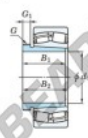

Cuscinetti orientabili a rulli

24168RHAK30-AH24168-JTEKT - 24168RHAK30-AH24168-JTEKT

<https://www.123cuscinetti.it/cuscinetti-supporti/cuscinetti-rulli/orientabili/24168rhak30-ah24168-jtekt>

Boundary dimensions

CARATTERISTICHE DEL PRODOTTO

Marchio	JTEKT
N° Ean13	3616060796158
Diametro interno	320 mm
Diametro esterno	580 mm
Spessore	243 mm
Velocità limite	490 rpm
Carico dinamico	5490 kN
Carico statico	8810 kN
Imballaggio	1

contatto@123cuscinetti.it

+33 3 59 36 04 90

CRT4 de Lesquin 60 Rue Du Haut De Sainghin 59273 Fretin FRANCE