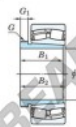

Cuscinetti orientabili a rulli

24064RHAK30-AH24064-JTEKT - 24064RHAK30-AH24064-JTEKT

<https://www.123cuscinetti.it/cuscinetti-supporti/cuscinetti-rulli/orientabili/24064rhak30-ah24064-jtekt>

Boundary dimensions

Bearing No.	d1	d2	B	r	Basic load ratings(kN)	Limiting speeds(rpm)
24064RHAK30-AH24064	300	480	160	4	3060	5230 590 750

CARATTERISTICHE DEL PRODOTTO

Marchio	JTEKT
N° Ean13	3616060796028
Diametro interno	300 mm
Diametro esterno	480 mm
Spessore	160 mm
Velocità limite	590 rpm
Carico dinamico	3060 kN
Carico statico	5230 kN
Imballaggio	1