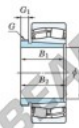

Cuscinetti orientabili a rulli
22260RHAK-AH2260-JTEKT - 22260RHAK-AH2260-JTEKT
<https://www.123cuscinetti.it/cuscinetti-supporti/cuscinetti-rulli/orientabili/22260rhak-ah2260-jtekt>

Boundary dimensions

CARATTERISTICHE DEL PRODOTTO

Marchio	JTEKT
N° Ean13	3616060794727
Diametro interno	280 mm
Diametro esterno	540 mm
Spessore	140 mm
Velocità limite	550 rpm
Carico dinamico	3320 kN
Carico statico	4360 kN
Imballaggio	1

contatto@123cuscinetti.it

+33 3 59 36 04 90

CRT4 de Lesquin 60 Rue Du Haut De Sainghin 59273 Fretin FRANCE