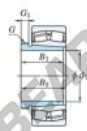

Cuscinetti orientabili a rulli

24160RHAK30-AH24160-JTEKT - 24160RHAK30-AH24160-JTEKT

<https://www.123cuscinetti.it/cuscinetti-supporti/cuscinetti-rulli/orientabili/24160rhak30-ah24160-jtekt>

Boundary dimensions

CARATTERISTICHE DEL PRODOTTO

Marchio	JTEKT
N° Ean13	3616060794703
Diametro interno	280 mm
Diametro esterno	500 mm
Spessore	200 mm
Velocità limite	590 rpm
Carico dinamico	4030 kN
Carico statico	6420 kN
Imballaggio	1

contatto@123cuscinetti.it

+33 3 59 36 04 90

CRT4 de Lesquin 60 Rue Du Haut De Sainghin 59273 Fretin FRANCE