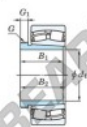

Cuscinetti orientabili a rulli

24052RRK30-AH24052-JTEKT - 24052RRK30-AH24052-JTEKT

<https://www.123cuscinetti.it/cuscinetti-supporti/cuscinetti-rulli/orientabili/24052rrk30-ah24052-jtekt>

Boundary dimensions

CARATTERISTICHE DEL PRODOTTO

Marchio	JTEKT
N° Ean13	3616060794376
Diametro interno	240 mm
Diametro interno	9.449" inch
Diametro esterno	400 mm
Diametro esterno	15.748" inch
Spessore	140 mm
Spessore	5.512" inch
Velocità limite	770 rpm
Carico dinamico	2280 kN
Carico statico	3570 kN
Imballaggio	1

contatto@123cuscinetti.it

+33 3 59 36 04 90

CRT4 de Lesquin 60 Rue Du Haut De Sainghin 59273 Fretin FRANCE