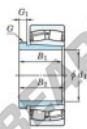

Cuscinetti orientabili a rulli 23952RK-AH3952-JTEKT - 23952RK-AH3952-JTEKT

<https://www.123cuscinetti.it/cuscinetti-supporti/cuscinetti-rulli/orientabili/23952rk-ah3952-jtekt>

Boundary dimensions

CARATTERISTICHE DEL PRODOTTO

Marchio	JTEKT
N° Ean13	3616060794338
Diametro interno	240 mm
Diametro esterno	360 mm
Spessore	75 mm
Velocità limite	820 rpm
Carico dinamico	1140 kN
Carico statico	1880 kN
Imballaggio	1

contatto@123cuscinetti.it

+33 3 59 36 04 90

CRT4 de Lesquin 60 Rue Du Haut De Sainghin 59273 Fretin FRANCE