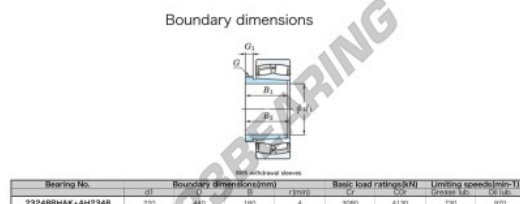

Cuscinetti orientabili a rulli
23248RHAK-AH2348-JTEKT - 23248RHAK-AH2348-JTEKT
<https://www.123cuscinetti.it/cuscinetti-supporti/cuscinetti-rulli/orientabili/23248rhak-ah2348-jtekt>

CARATTERISTICHE DEL PRODOTTO

Marchio	JTEKT
N° Ean13	3616060794307
Diametro interno	220 mm
Diametro esterno	440 mm
Spessore	160 mm
Velocità limite	730 rpm
Carico dinamico	3080 kN
Carico statico	4130 kN
Imballaggio	1

contatto@123cuscinetti.it

+33 3 59 36 04 90

CRT4 de Lesquin 60 Rue Du Haut De Sainghin 59273 Fretin FRANCE