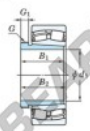

Cuscinetti orientabili a rulli 23248RRK-AH2348-JTEKT - 23248RRK-AH2348-JTEKT

<https://www.123cuscinetti.it/cuscinetti-supporti/cuscinetti-rulli/orientabili/23248rrk-ah2348-jtekt>

Boundary dimensions

CARATTERISTICHE DEL PRODOTTO

Marchio	JTEKT
N° Ean13	3616060794291
Diametro interno	220 mm
Diametro esterno	440 mm
Spessore	160 mm
Velocità limite	730 rpm
Carico dinamico	3050 kN
Carico statico	3970 kN
Imballaggio	1

contatto@123cuscinetti.it

+33 3 59 36 04 90

CRT4 de Lesquin 60 Rue Du Haut De Sainghin 59273 Fretin FRANCE