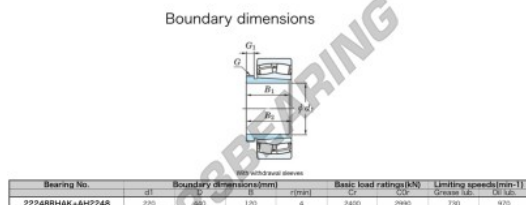

Cuscinetti orientabili a rulli
22248RHAK-AH2248-JTEKT - 22248RHAK-AH2248-JTEKT
<https://www.123cuscinetti.it/cuscinetti-supporti/cuscinetti-rulli/orientabili/22248rhak-ah2248-jtekt>

CARATTERISTICHE DEL PRODOTTO

Marchio	JTEKT
N° Ean13	3616060794284
Diametro interno	220 mm
Diametro esterno	440 mm
Spessore	120 mm
Velocità limite	730 rpm
Carico dinamico	2400 kN
Carico statico	2990 kN
Imballaggio	1

contatto@123cuscinetti.it

+33 3 59 36 04 90

CRT4 de Lesquin 60 Rue Du Haut De Sainghin 59273 Fretin FRANCE