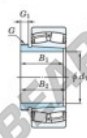

Cuscinetti orientabili a rulli

23148RHAK-AH3148-JTEKT - 23148RHAK-AH3148-JTEKT

<https://www.123cuscinetti.it/cuscinetti-supporti/cuscinetti-rulli/orientabili/23148rhak-ah3148-jtekt>

Boundary dimensions

Bearing No.	Boundary dimensions (mm)				Basic load ratings (kN)		Limiting speeds (min-1)	
	d1	d2	d	l	C	C0	Cr	Ca
23148RHAK-AH3148	220	400	128	4	2270	3200	790	1000

CARATTERISTICHE DEL PRODOTTO

Marchio	JTEKT
N° Ean13	3616060794239
Diametro interno	220 mm
Diametro esterno	400 mm
Spessore	128 mm
Velocità limite	790 rpm
Carico dinamico	2270 kN
Carico statico	3200 kN
Imballaggio	1