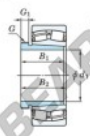

Cuscinetti orientabili a rulli 23948RK-AH3948-JTEKT - 23948RK-AH3948-JTEKT

<https://www.123cuscinetti.it/cuscinetti-supporti/cuscinetti-rulli/orientabili/23948rk-ah3948-jtekt>

Boundary dimensions

CARATTERISTICHE DEL PRODOTTO

Marchio	JTEKT
N° Ean13	3616060794185
Diametro interno	220 mm
Diametro interno	8.661" inch
Diametro esterno	320 mm
Diametro esterno	12.598" inch
Spessore	60 mm
Spessore	2.362" inch
Velocità limite	940 rpm
Carico dinamico	814 kN
Carico statico	1380 kN
Imballaggio	1

contatto@123cuscinetti.it

+33 3 59 36 04 90

CRT4 de Lesquin 60 Rue Du Haut De Sainghin 59273 Fretin FRANCE