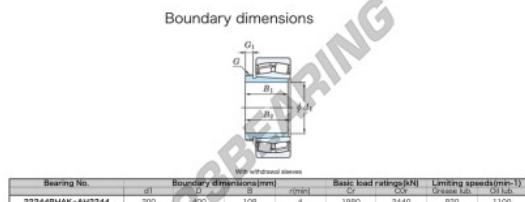

## CARATTERISTICHE DEL PRODOTTO

Marchio	JTEKT
N° Ean13	3616060794116
Diametro interno	200 mm
Diametro interno	7.874" inch
Diametro esterno	400 mm
Diametro esterno	15.748" inch
Spessore	108 mm
Spessore	4.252" inch
Velocità limite	820 rpm
Carico dinamico	1980 kN
Carico statico	2440 kN
Imballaggio	1