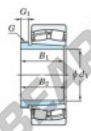

Cuscinetti orientabili a rulli

23240RHAK-AH3240-JTEKT - 23240RHAK-AH3240-JTEKT

https://www.123cuscinetti.it/cuscinetti-supporti/cuscinetti-rulli/orientabili/23240rhak-ah3240-jtekt

Boundary dimensions

CARATTERISTICHE DEL PRODOTTO

Marchio	JTEKT
N° Ean13	3616060793997
Diametro interno	190 mm
Diametro interno	7.48" inch
Diametro esterno	360 mm
Diametro esterno	14.173" inch
Spessore	128 mm
Spessore	5.039" inch
Velocità limite	930 rpm
Carico dinamico	2080 kN
Carico statico	2780 kN
Imballaggio	1

contatto@123cuscinetti.it

+33 3 59 36 04 90

CRT4 de Lesquin 60 Rue Du Haut De Sainghin 59273 Fretin FRANCE