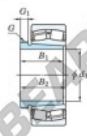

Cuscinetti orientabili a rulli

24140RHAK30-AH24140-JTEKT - 24140RHAK30-AH24140-JTEKT

<https://www.123cuscinetti.it/cuscinetti-supporti/cuscinetti-rulli/orientabili/24140rhak30-ah24140-jtekt>

Boundary dimensions

Bearing No.	d1	d2	d	B	B1	B2	M	Basic load ratings(kN)	Limiting speeds(min-1)
								C ₀	C ₁₀
24140RHAK30-AH24140	190	340	140	3	2000	2970	990	1300	

CARATTERISTICHE DEL PRODOTTO

Marchio	JTEKT
N° Ean13	3616060793942
Diametro interno	190 mm
Diametro esterno	340 mm
Spessore	140 mm
Velocità limite	990 rpm
Carico dinamico	2000 kN
Carico statico	2970 kN
Imballaggio	1