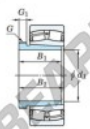

Cuscinetti orientabili a rulli

24138RRK30-AH24138-JTEKT - 24138RRK30-AH24138-JTEKT

<https://www.123cuscinetti.it/cuscinetti-supporti/cuscinetti-rulli/orientabili/24138rrk30-ah24138-jtekt>

Boundary dimensions

CARATTERISTICHE DEL PRODOTTO

Marchio	JTEKT
N° Ean13	3616060793799
Diametro interno	180 mm
Diametro esterno	320 mm
Spessore	128 mm
Velocità limite	1000 rpm
Carico dinamico	1750 kN
Carico statico	2470 kN
Imballaggio	1

contatto@123cuscinetti.it

+33 3 59 36 04 90

CRT4 de Lesquin 60 Rue Du Haut De Sainghin 59273 Fretin FRANCE