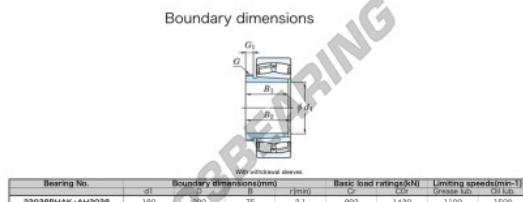

Cuscinetti orientabili a rulli
23038RHAK-AH3038-JTEKT - 23038RHAK-AH3038-JTEKT
<https://www.123cuscinetti.it/cuscinetti-supporti/cuscinetti-rulli/orientabili/23038rhak-ah3038-jtekt>

CARATTERISTICHE DEL PRODOTTO

Marchio	JTEKT
N° Ean13	3616060793744
Diametro interno	180 mm
Diametro interno	7.087" inch
Diametro esterno	290 mm
Diametro esterno	11.417" inch
Spessore	75 mm
Spessore	2.953" inch
Velocità limite	1100 rpm
Carico dinamico	992 kN
Carico statico	1430 kN
Imballaggio	1

contatto@123cuscinetti.it

+33 3 59 36 04 90

CRT4 de Lesquin 60 Rue Du Haut De Sainghin 59273 Fretin FRANCE