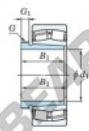

Cuscinetti orientabili a rulli 22234RK-AH3134-JTEKT - 22234RK-AH3134-JTEKT

<https://www.123cuscinetti.it/cuscinetti-supporti/cuscinetti-rulli/orientabili/22234rk-ah3134-jtekt>

Boundary dimensions

Bearing No.	Boundary dimensions(mm)				Basic load ratings(kN)		Limiting speeds(rpm)	
	d	D	B	J	C ₁₀	C ₀	n ₁	n ₀
22234RK-AH3134	160	310	86	4	1190	1390	1100	1500

CARATTERISTICHE DEL PRODOTTO

Marchio	JTEKT
N° Ean13	3616060793539
Diametro interno	160 mm
Diametro interno	6.299" inch
Diametro esterno	310 mm
Diametro esterno	12.205" inch
Spessore	86 mm
Spessore	3.386" inch
Velocità limite	1100 rpm
Carico dinamico	1190 kN
Carico statico	1390 kN
Imballaggio	1