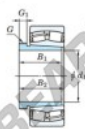

Cuscinetti orientabili a rulli 23226RZK-AHX322-JTEKT - 23226RZK-AHX322-JTEKT

<https://www.123cuscinetti.it/cuscinetti-supporti/cuscinetti-rulli/orientabili/23226rzk-ahx322-jtekt>

Boundary dimensions

CARATTERISTICHE DEL PRODOTTO

Marchio	JTEKT
N° Ean13	3616060793430
Diametro interno	125 mm
Diametro esterno	230 mm
Spessore	80 mm
Velocità limite	1900 rpm
Carico dinamico	880 kN
Carico statico	1090 kN
Imballaggio	1

contatto@123cuscinetti.it

+33 3 59 36 04 90

CRT4 de Lesquin 60 Rue Du Haut De Sainghin 59273 Fretin FRANCE