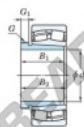

Cuscinetti orientabili a rulli
21314RZK-AH314-JTEKT - 21314RZK-AH314-JTEKT
<https://www.123cuscinetti.it/cuscinetti-supporti/cuscinetti-rulli/orientabili/21314rzk-ah314-jtekt>

Boundary dimensions

CARATTERISTICHE DEL PRODOTTO

Marchio	JTEKT
N° Ean13	3616060793034
Diametro interno	65 mm
Diametro esterno	150 mm
Spessore	35 mm
Velocità limite	3300 rpm
Carico dinamico	268 kN
Carico statico	260 kN
Imballaggio	1

contatto@123cuscinetti.it

+33 3 59 36 04 90

CRT4 de Lesquin 60 Rue Du Haut De Sainghin 59273 Fretin FRANCE