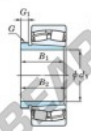

Cuscinetti orientabili a rulli 22309RZK-AH2309-JTEKT - 22309RZK-AH2309-JTEKT

<https://www.123cuscinetti.it/cuscinetti-supporti/cuscinetti-rulli/orientabili/22309rzk-ah2309-jtekt>

Boundary dimensions

CARATTERISTICHE DEL PRODOTTO

Marchio	JTEKT
N° Ean13	3616060792907
Diametro interno	40 mm
Diametro esterno	100 mm
Spessore	36 mm
Velocità limite	5100 rpm
Carico dinamico	208 kN
Carico statico	183 kN
Imballaggio	1

contatto@123cuscinetti.it

+33 3 59 36 04 90

CRT4 de Lesquin 60 Rue Du Haut De Sainghin 59273 Fretin FRANCE