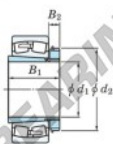

Cuscinetti orientabili a rulli

239-500RK-H39-500-JTEKT - 239-500RK-H39-500-JTEKT

<https://www.123cuscinetti.it/cuscinetti-supporti/cuscinetti-rulli/orientabili/239-500rk-h39-500-jtekt>

Boundary dimensions

CARATTERISTICHE DEL PRODOTTO

Marchio	JTEKT
N° Ean13	3616060792785
Diametro interno	470 mm
Diametro esterno	670 mm
Spessore	128 mm
Velocità limite	330 rpm
Carico dinamico	3330 kN
Carico statico	6310 kN
Imballaggio	1

contatto@123cuscinetti.it

+33 3 59 36 04 90

CRT4 de Lesquin 60 Rue Du Haut De Sainghin 59273 Fretin FRANCE