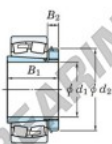

Cuscinetti orientabili a rulli
23196RHAK-H3196-JTEKT - 23196RHAK-H3196-JTEKT
<https://www.123cuscinetti.it/cuscinetti-supporti/cuscinetti-rulli/orientabili/23196rhak-h3196-jtekt>

Boundary dimensions

Bearing No.	Boundary dimensions (mm)				Basic load ratings (kN)		Limiting speeds (min ⁻¹)	
	d1	D	B	r (mm)	C _r	C _{10r}	Grease lub.	Oil lub.
23196RHAK-H3196	450	790	248	7.5	7740	12000	280	350

CARATTERISTICHE DEL PRODOTTO

Marchio	JTEKT
N° Ean13	3616060792747
Diametro interno	450 mm
Diametro esterno	790 mm
Spessore	248 mm
Velocità limite	280 rpm
Carico dinamico	7740 kN
Carico statico	12000 kN
Imballaggio	1