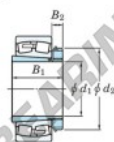

Cuscinetti orientabili a rulli 23196RK-H3196-JTEKT - 23196RK-H3196-JTEKT

<https://www.123cuscinetti.it/cuscinetti-supporti/cuscinetti-rulli/orientabili/23196rk-h3196-jtekt>

Boundary dimensions

Bearing No.	Boundary dimensions (mm)				Basic load ratings (N)		Limiting speeds (min ⁻¹)	
	d1	d2	B	B2	C0	C0R	Grease lub.	Oil lub.
23196RK-H3196	450	790	248	7.5	6840	11500	280	350

CARATTERISTICHE DEL PRODOTTO

Marchio	JTEKT
N° Ean13	3616060792730
Diametro interno	450 mm
Diametro esterno	790 mm
Spessore	248 mm
Velocità limite	280 rpm
Carico dinamico	6840 kN
Carico statico	11500 kN
Imballaggio	1