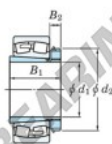

Cuscinetti orientabili a rulli
23096RHAK-H3096-JTEKT - 23096RHAK-H3096-JTEKT
<https://www.123cuscinetti.it/cuscinetti-supporti/cuscinetti-rulli/orientabili/23096rhak-h3096-jtekt>

Boundary dimensions

Bearing No.	Boundary dimensions (mm)				Basic load ratings (kN)		Limiting speeds (min ⁻¹)	
	d1	d2	B	B ₂	C ₂	C ₁₀	Grease lub.	Oil lub.
23096RHAK-H3096	450	700	165	6	4670	7860	320	430

CARATTERISTICHE DEL PRODOTTO

Marchio	JTEKT
N° Ean13	3616060792723
Diametro interno	450 mm
Diametro interno	17.717" inch
Diametro esterno	700 mm
Diametro esterno	27.559" inch
Spessore	165 mm
Spessore	6.496" inch
Velocità limite	320 rpm
Carico dinamico	4670 kN
Carico statico	7860 kN
Imballaggio	1