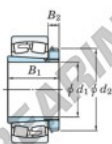

Cuscinetti orientabili a rulli
23292RHAK-H3292-JTEKT - 23292RHAK-H3292-JTEKT
<https://www.123cuscinetti.it/cuscinetti-supporti/cuscinetti-rulli/orientabili/23292rhak-h3292-jtekt>

Boundary dimensions

Bearing No.	Boundary dimensions (mm)				Basic load ratings (kN)		Limiting speeds (min ⁻¹)	
	d1	D	B	r (mm)	Cr	C0r	Grease lub.	Oil lub.
23292RHAK-H3292	430	830	296	7.5	9600	14200	270	360

CARATTERISTICHE DEL PRODOTTO

Marchio	JTEKT
N° Ean13	3616060792679
Diametro interno	430 mm
Diametro interno	16.929" inch
Diametro esterno	830 mm
Diametro esterno	32.677" inch
Spessore	296 mm
Spessore	11.654" inch
Velocità limite	270 rpm
Carico dinamico	9600 kN
Carico statico	14200 kN
Imballaggio	1