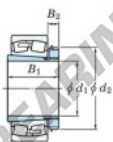

Cuscinetti orientabili a rulli
23092RHAK-H3092-JTEKT - 23092RHAK-H3092-JTEKT
https://www.123cuscinetti.it/cuscinetti-supporti/cuscinetti-rulli/orientabili/23092rhak-h3092-jtekt

Boundary dimensions

Bearing No.	Boundary dimensions (mm)			Basic load ratings (kN)		Limiting speeds (min ⁻¹)	
	d1	D	B	Cr	Cor	Grease lub.	Oil lub.
23092RHAK-H3092	430	680	163	4520	7430	340	460

CARATTERISTICHE DEL PRODOTTO

Marchio	JTEKT
N° Ean13	3616060792631
Diametro interno	430 mm
Diametro interno	16.929" inch
Diametro esterno	680 mm
Diametro esterno	26.772" inch
Spessore	163 mm
Spessore	6.417" inch
Velocità limite	340 rpm
Carico dinamico	4520 kN
Carico statico	7430 kN
Imballaggio	1