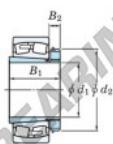

## Cuscinetti orientabili a rulli 23992RK-H3992-JTEKT - 23992RK-H3992-JTEKT

<https://www.123cuscinetti.it/cuscinetti-supporti/cuscinetti-rulli/orientabili/23992rk-h3992-jtekt>

Boundary dimensions

Bearing No.	Boundary dimensions (mm)				Basic load ratings (kN)		Limiting speeds (min <sup>-1</sup> )	
	d1	D	B	b	C <sub>r</sub>	C <sub>0r</sub>	Grease lub.	Oil lub.
23992RK-H3992	430	620	118	4	2890	5350	370	500

### CARATTERISTICHE DEL PRODOTTO

Marchio	JTEKT
N° Ean13	3616060792617
Diametro interno	430 mm
Diametro esterno	620 mm
Spessore	118 mm
Velocità limite	370 rpm
Carico dinamico	2890 kN
Carico statico	5350 kN
Imballaggio	1