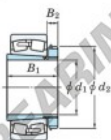

## Cuscinetti orientabili a rulli 23288RK-H3288-JTEKT - 23288RK-H3288-JTEKT

<https://www.123cuscinetti.it/cuscinetti-supporti/cuscinetti-rulli/orientabili/23288rk-h3288-jtekt>

Boundary dimensions

Bearing No.	Boundary dimensions (mm)				Basic load ratings (kN)		Limiting speeds (min <sup>-1</sup> )	
	d1	d2	B	B2	C <sub>r</sub>	C <sub>0r</sub>	Grease lub.	Oil lub.
23288RK-H3288	410	790	280	7.5	8580	12300	300	400

### CARATTERISTICHE DEL PRODOTTO

Marchio	JTEKT
N° Ean13	3616060792594
Diametro interno	410 mm
Diametro esterno	790 mm
Spessore	280 mm
Velocità limite	300 rpm
Carico dinamico	8580 kN
Carico statico	12300 kN
Imballaggio	1