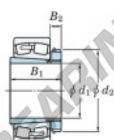

Cuscinetti orientabili a rulli 23088RHAK-H3088-JTEKT - 23088RHAK-H3088-JTEKT

<https://www.123cuscinetti.it/cuscinetti-supporti/cuscinetti-rulli/orientabili/23088rhak-h3088-jtekt>

Boundary dimensions

CARATTERISTICHE DEL PRODOTTO

Marchio	JTEKT
N° Ean13	3616060792556
Diametro interno	410 mm
Diametro esterno	650 mm
Spessore	157 mm
Velocità limite	370 rpm
Carico dinamico	230 kN
Carico statico	6910 kN
Imballaggio	1

contatto@123cuscinetti.it

+33 3 59 36 04 90

CRT4 de Lesquin 60 Rue Du Haut De Sainghin 59273 Fretin FRANCE