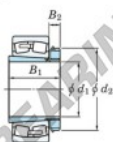

Cuscinetti orientabili a rulli 23988RK-H3988-JTEKT - 23988RK-H3988-JTEKT

<https://www.123cuscinetti.it/cuscinetti-supporti/cuscinetti-rulli/orientabili/23988rk-h3988-jtekt>

Boundary dimensions

CARATTERISTICHE DEL PRODOTTO

Marchio	JTEKT
N° Ean13	3616060792532
Diametro interno	410 mm
Diametro esterno	600 mm
Spessore	118 mm
Velocità limite	400 rpm
Carico dinamico	2910 kN
Carico statico	5330 kN
Imballaggio	1

contatto@123cuscinetti.it

+33 3 59 36 04 90

CRT4 de Lesquin 60 Rue Du Haut De Sainghin 59273 Fretin FRANCE