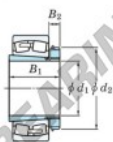

**Cuscinetti orientabili a rulli**  
**23184RHAK-H3184-JTEKT - 23184RHAK-H3184-JTEKT**  
<https://www.123cuscinetti.it/cuscinetti-supporti/cuscinetti-rulli/orientabili/23184rhak-h3184-jtekt>

Boundary dimensions

Reference roller bearings with adapter

Bearing No.	Boundary dimensions (mm)			Basic load ratings (kN)		Limiting speeds (min <sup>-1</sup> )	
	d <sub>1</sub>	D	B	C <sub>r</sub>	C <sub>0r</sub>	Grease lub.	Oil lub.
23184RHAK-H3184	400	700	224	6330	9630	350	470

**CARATTERISTICHE DEL PRODOTTO**

Marchio	JTEKT
N° Ean13	3616060792501
Diametro interno	400 mm
Diametro esterno	700 mm
Spessore	224 mm
Velocità limite	350 rpm
Carico dinamico	6330 kN
Carico statico	9630 kN
Imballaggio	1