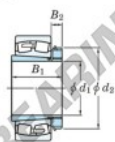

Cuscinetti orientabili a rulli 23184RK-H3184-JTEKT - 23184RK-H3184-JTEKT

<https://www.123cuscinetti.it/cuscinetti-supporti/cuscinetti-rulli/orientabili/23184rk-h3184-jtekt>

Boundary dimensions

Bearing No.	Boundary dimensions (mm)				Basic load ratings (kN)		Limiting speeds (min ⁻¹)	
	d1	d2	B	B2	C0	C0*	Grease lub.	Oil lub.
23184RK-H3184	400	700	224	6	5620	9110	350	470

CARATTERISTICHE DEL PRODOTTO

Marchio	JTEKT
N° Ean13	3616060792495
Diametro interno	400 mm
Diametro interno	15.748" inch
Diametro esterno	700 mm
Diametro esterno	27.559" inch
Spessore	224 mm
Spessore	8.819" inch
Velocità limite	350 rpm
Carico dinamico	5620 kN
Carico statico	9110 kN
Imballaggio	1