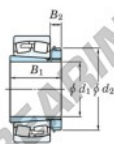

Cuscinetti orientabili a rulli

23280RHAK-H3280-JTEKT - 23280RHAK-H3280-JTEKT

https://www.123cuscinetti.it/cuscinetti-supporti/cuscinetti-rulli/orientabili/23280rhak-h3280-jtekt

Boundary dimensions

Bearing No.	Boundary dimensions (mm)				Basic load ratings (kN)		Limiting speeds (min ⁻¹)	
	d1	D	B	b	Cr	C0P	Grease lub.	Oil lub.
23280RHAK-H3280	380	720	256	6	7320	10600	350	460

CARATTERISTICHE DEL PRODOTTO

Marchio	JTEKT
N° Ean13	3616060792440
Diametro interno	380 mm
Diametro interno	14.961" inch
Diametro esterno	720 mm
Diametro esterno	28.346" inch
Spessore	256 mm
Spessore	10.079" inch
Velocità limite	350 rpm
Carico dinamico	7320 kN
Carico statico	10600 kN
Imballaggio	1