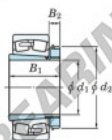

**Cuscinetti orientabili a rulli**  
**23180RHAK-H3180-JTEKT - 23180RHAK-H3180-JTEKT**  
<https://www.123cuscinetti.it/cuscinetti-supporti/cuscinetti-rulli/orientabili/23180rhak-h3180-jtekt>

Boundary dimensions

Bearing No.	Boundary dimensions (mm)				Basic load ratings (kN)		Limiting speeds (min. 1)	
	d1	d2	B	r (mm)	Cr	Cor	Grease lub.	Oil lub.
23180RHAK-H3180	380	650	200	6	5410	8300	390	520

**CARATTERISTICHE DEL PRODOTTO**

Marchio	JTEKT
N° Ean13	3616060792426
Diametro interno	380 mm
Diametro esterno	650 mm
Spessore	200 mm
Velocità limite	390 rpm
Carico dinamico	5410 kN
Carico statico	8300 kN
Imballaggio	1

[contatto@123cuscinetti.it](mailto:contatto@123cuscinetti.it)