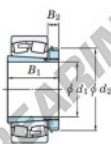

## Cuscinetti orientabili a rulli 23180RK-H3180-JTEKT - 23180RK-H3180-JTEKT

<https://www.123cuscinetti.it/cuscinetti-supporti/cuscinetti-rulli/orientabili/23180rk-h3180-jtekt>

Boundary dimensions

Bearing No.	Boundary dimensions (mm)				Basic load ratings (kN)		Limiting speeds (min <sup>-1</sup> )	
	d1	d2	B	r (mm)	C2	C0r	Grease lub.	Oil lub.
23180RK-H3180	380	650	200	6	4730	7780	390	520

### CARATTERISTICHE DEL PRODOTTO

Marchio	JTEKT
N° Ean13	3616060792419
Diametro interno	380 mm
Diametro esterno	650 mm
Spessore	200 mm
Velocità limite	390 rpm
Carico dinamico	4730 kN
Carico statico	7780 kN
Imballaggio	1