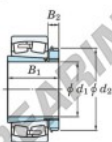

Cuscinetti orientabili a rulli
23176RHAK-H3176-JTEKT - 23176RHAK-H3176-JTEKT
<https://www.123cuscinetti.it/cuscinetti-supporti/cuscinetti-rulli/orientabili/23176rhak-h3176-jtekt>

Boundary dimensions

Bearing No.	Boundary dimensions (mm)				Basic load ratings (kN)		Limiting speeds (min ⁻¹)	
	d1	d2	B	rim	Cr	C0r	Grease lub.	Oil lub.
23176RHAK-H3176	360	620	194	5	5030	7700	420	560

CARATTERISTICHE DEL PRODOTTO

Marchio	JTEKT
N° Ean13	3616060792358
Diametro interno	360 mm
Diametro interno	14.173" inch
Diametro esterno	620 mm
Diametro esterno	24.409" inch
Spessore	194 mm
Spessore	7.638" inch
Velocità limite	420 rpm
Carico dinamico	5030 kN
Carico statico	7700 kN
Imballaggio	1