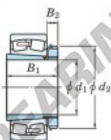

Cuscinetti orientabili a rulli
23176RHAK-H3176-JTEKT - 23176RHAK-H3176-JTEKT
<https://www.123cuscinetti.it/cuscinetti-supporti/cuscinetti-rulli/orientabili/23176rhak-h3176-jtekt>

Boundary dimensions

CARATTERISTICHE DEL PRODOTTO

Marchio	JTEKT
N° Ean13	3616060792358
Diametro interno	360 mm
Diametro esterno	620 mm
Spessore	194 mm
Velocità limite	420 rpm
Carico dinamico	5030 kN
Carico statico	7700 kN
Imballaggio	1

contatto@123cuscinetti.it

+33 3 59 36 04 90

CRT4 de Lesquin 60 Rue Du Haut De Sainghin 59273 Fretin FRANCE