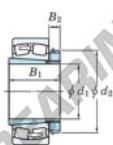

Cuscinetti orientabili a rulli 23176RK-H3176-JTEKT - 23176RK-H3176-JTEKT

<https://www.123cuscinetti.it/cuscinetti-supporti/cuscinetti-rulli/orientabili/23176rk-h3176-jtekt>

Boundary dimensions

Bearing No.	Boundary dimensions (mm)				Basic load ratings (kN)		Limiting speeds (min ⁻¹)	
	d1	D	B	roller	Cr	Cor	Grease lub.	Oil lub.
23076RAK-H3076	360	580	195	5	3160	9080	460	620

CARATTERISTICHE DEL PRODOTTO

Marchio	JTEKT
N° Ean13	3616060792341
Diametro interno	360 mm
Diametro esterno	620 mm
Spessore	194 mm
Velocità limite	420 rpm
Carico dinamico	4520 kN
Carico statico	7320 kN
Imballaggio	1